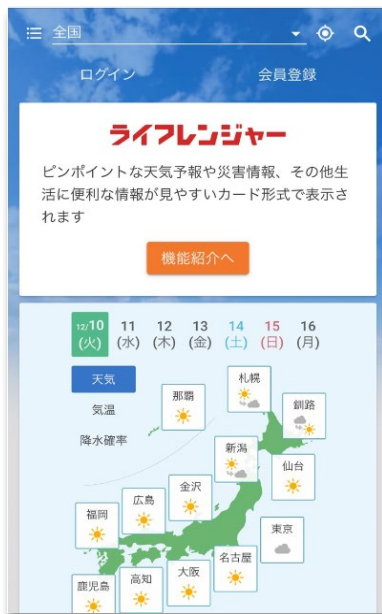

# ライフレンジャーのご利用方法

1

「ライフレンジャー」サイトからログインを選択します。

2

ログインを選択します。

3

mopitaサイトへ遷移したら、IDとパスワードを入力します。